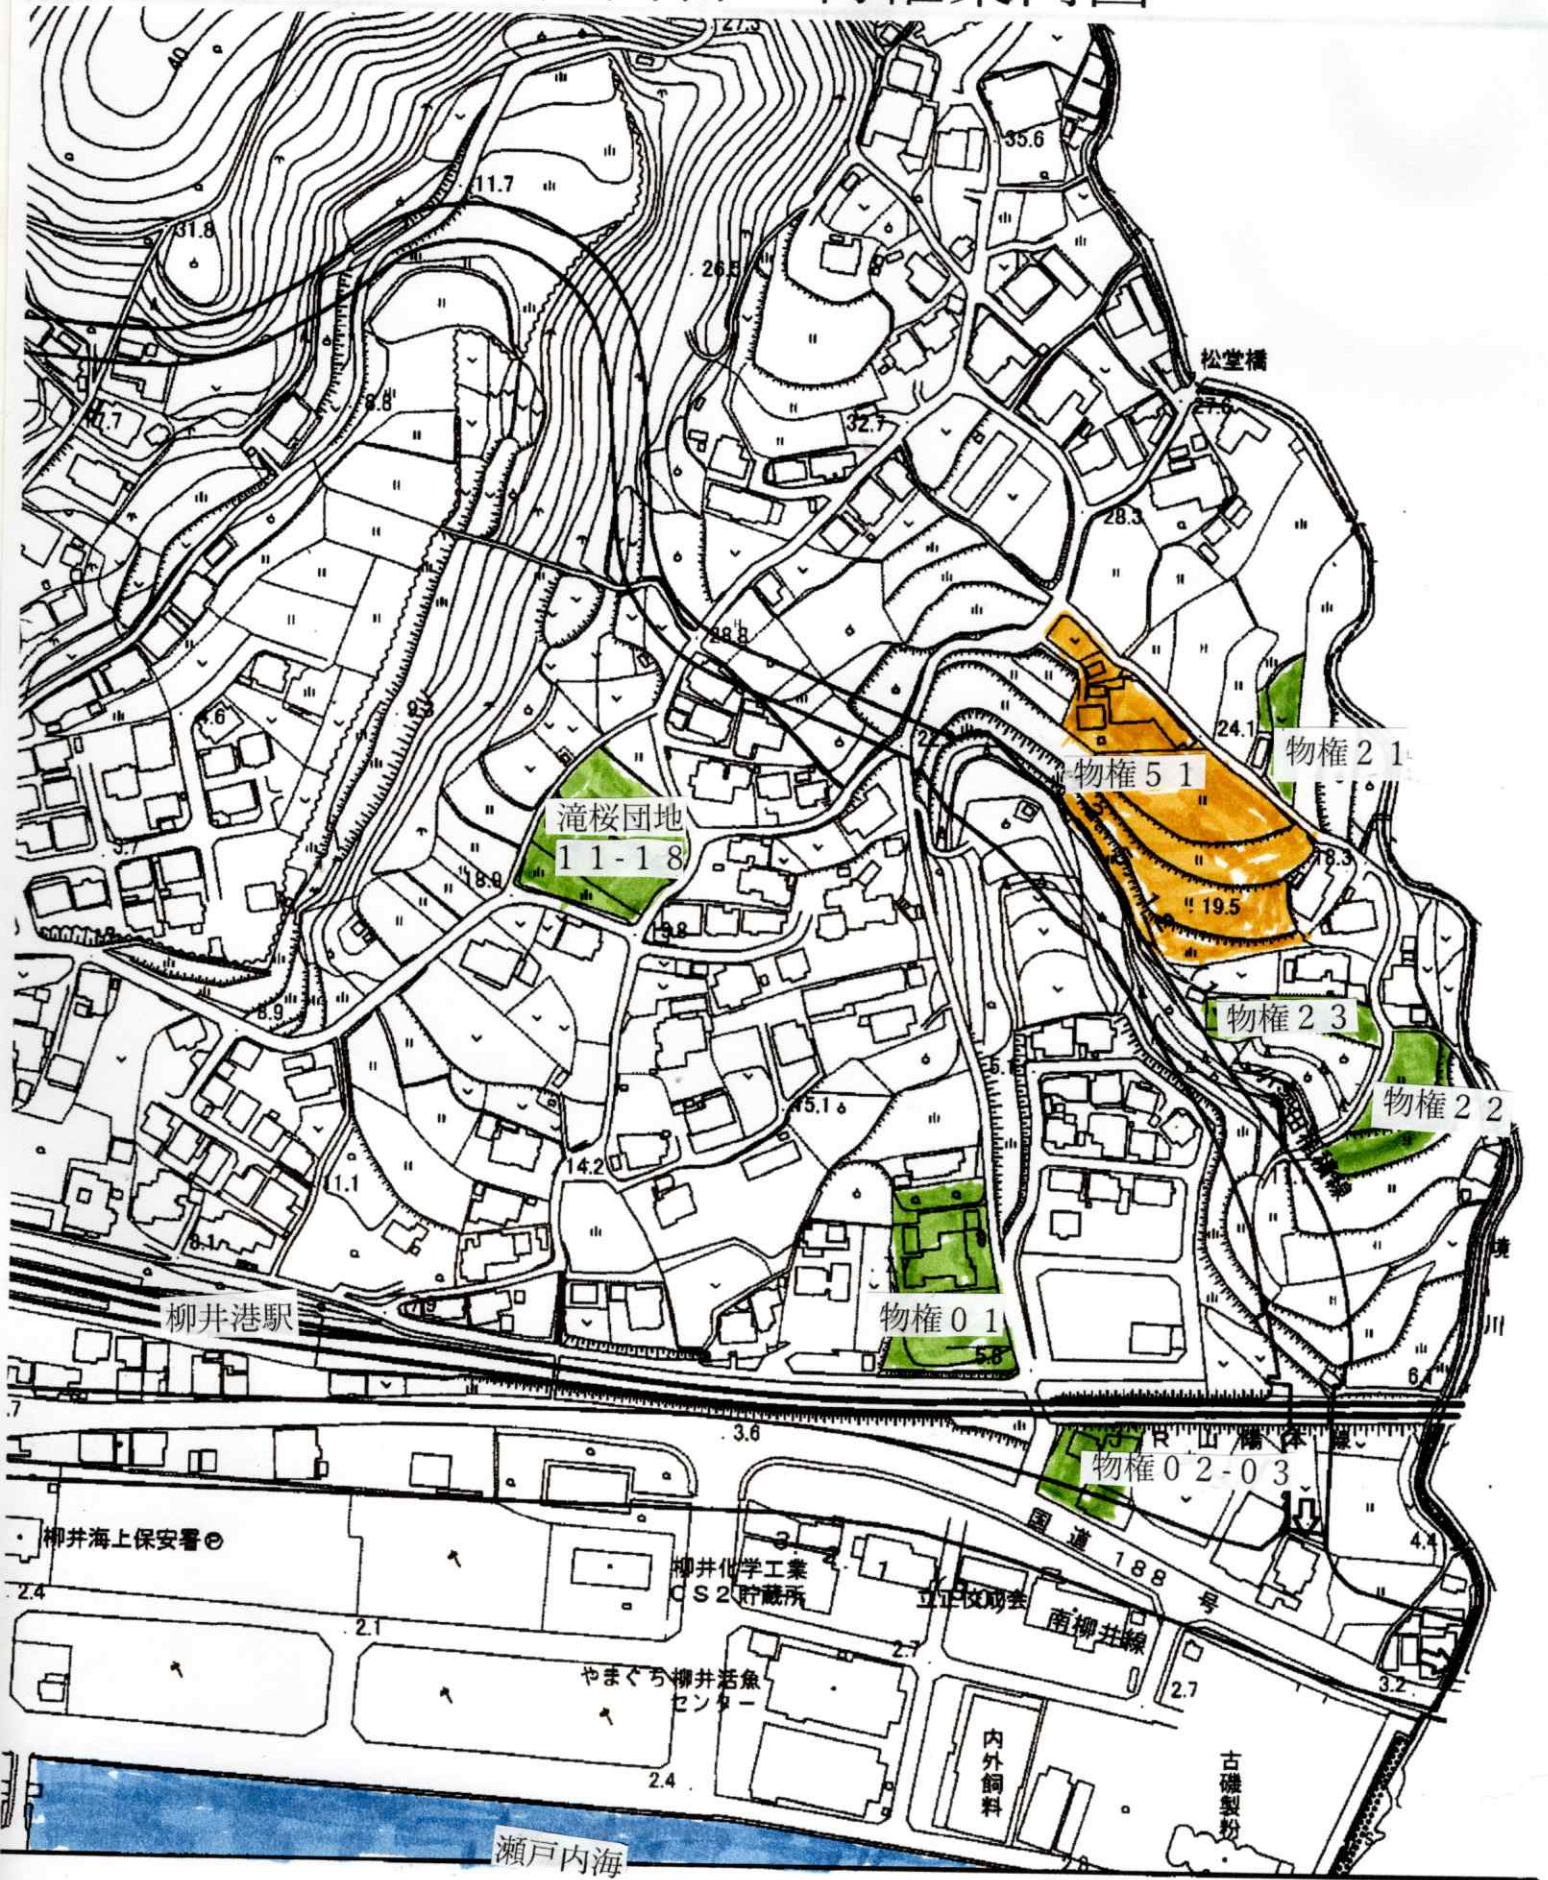

柳井港駅裏高台 物権案内図

瀬戸内海
1/2500